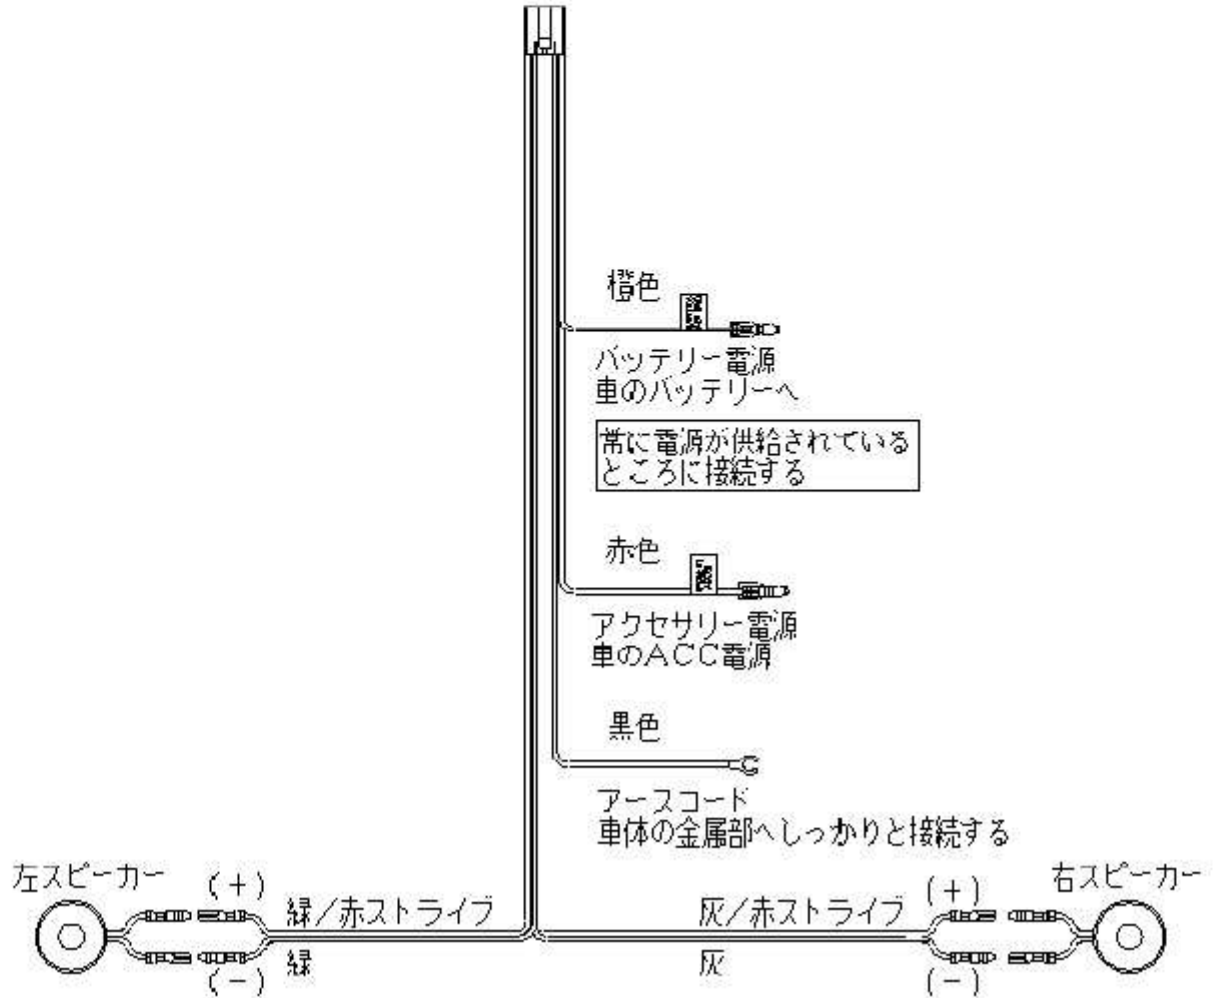

KRH-M828 配線

アンテナケーブルに接続

KRH-M828配線図

KRH-M828 コネクタ端子配列

CONNECTION

TERMINAL No.	NOTE
1	ACC 12V
2	GROUND
3	N. C.
4	N. C.
5	SPEAKER LEFT (-)
6	SPEAKER LEFT (+)
7	BACK UP B 12V
8	N. C.
9	N. C.
10	N. C.
11	SPEAKER RIGHT (-)
12	SPEAKER RIGHT (+)